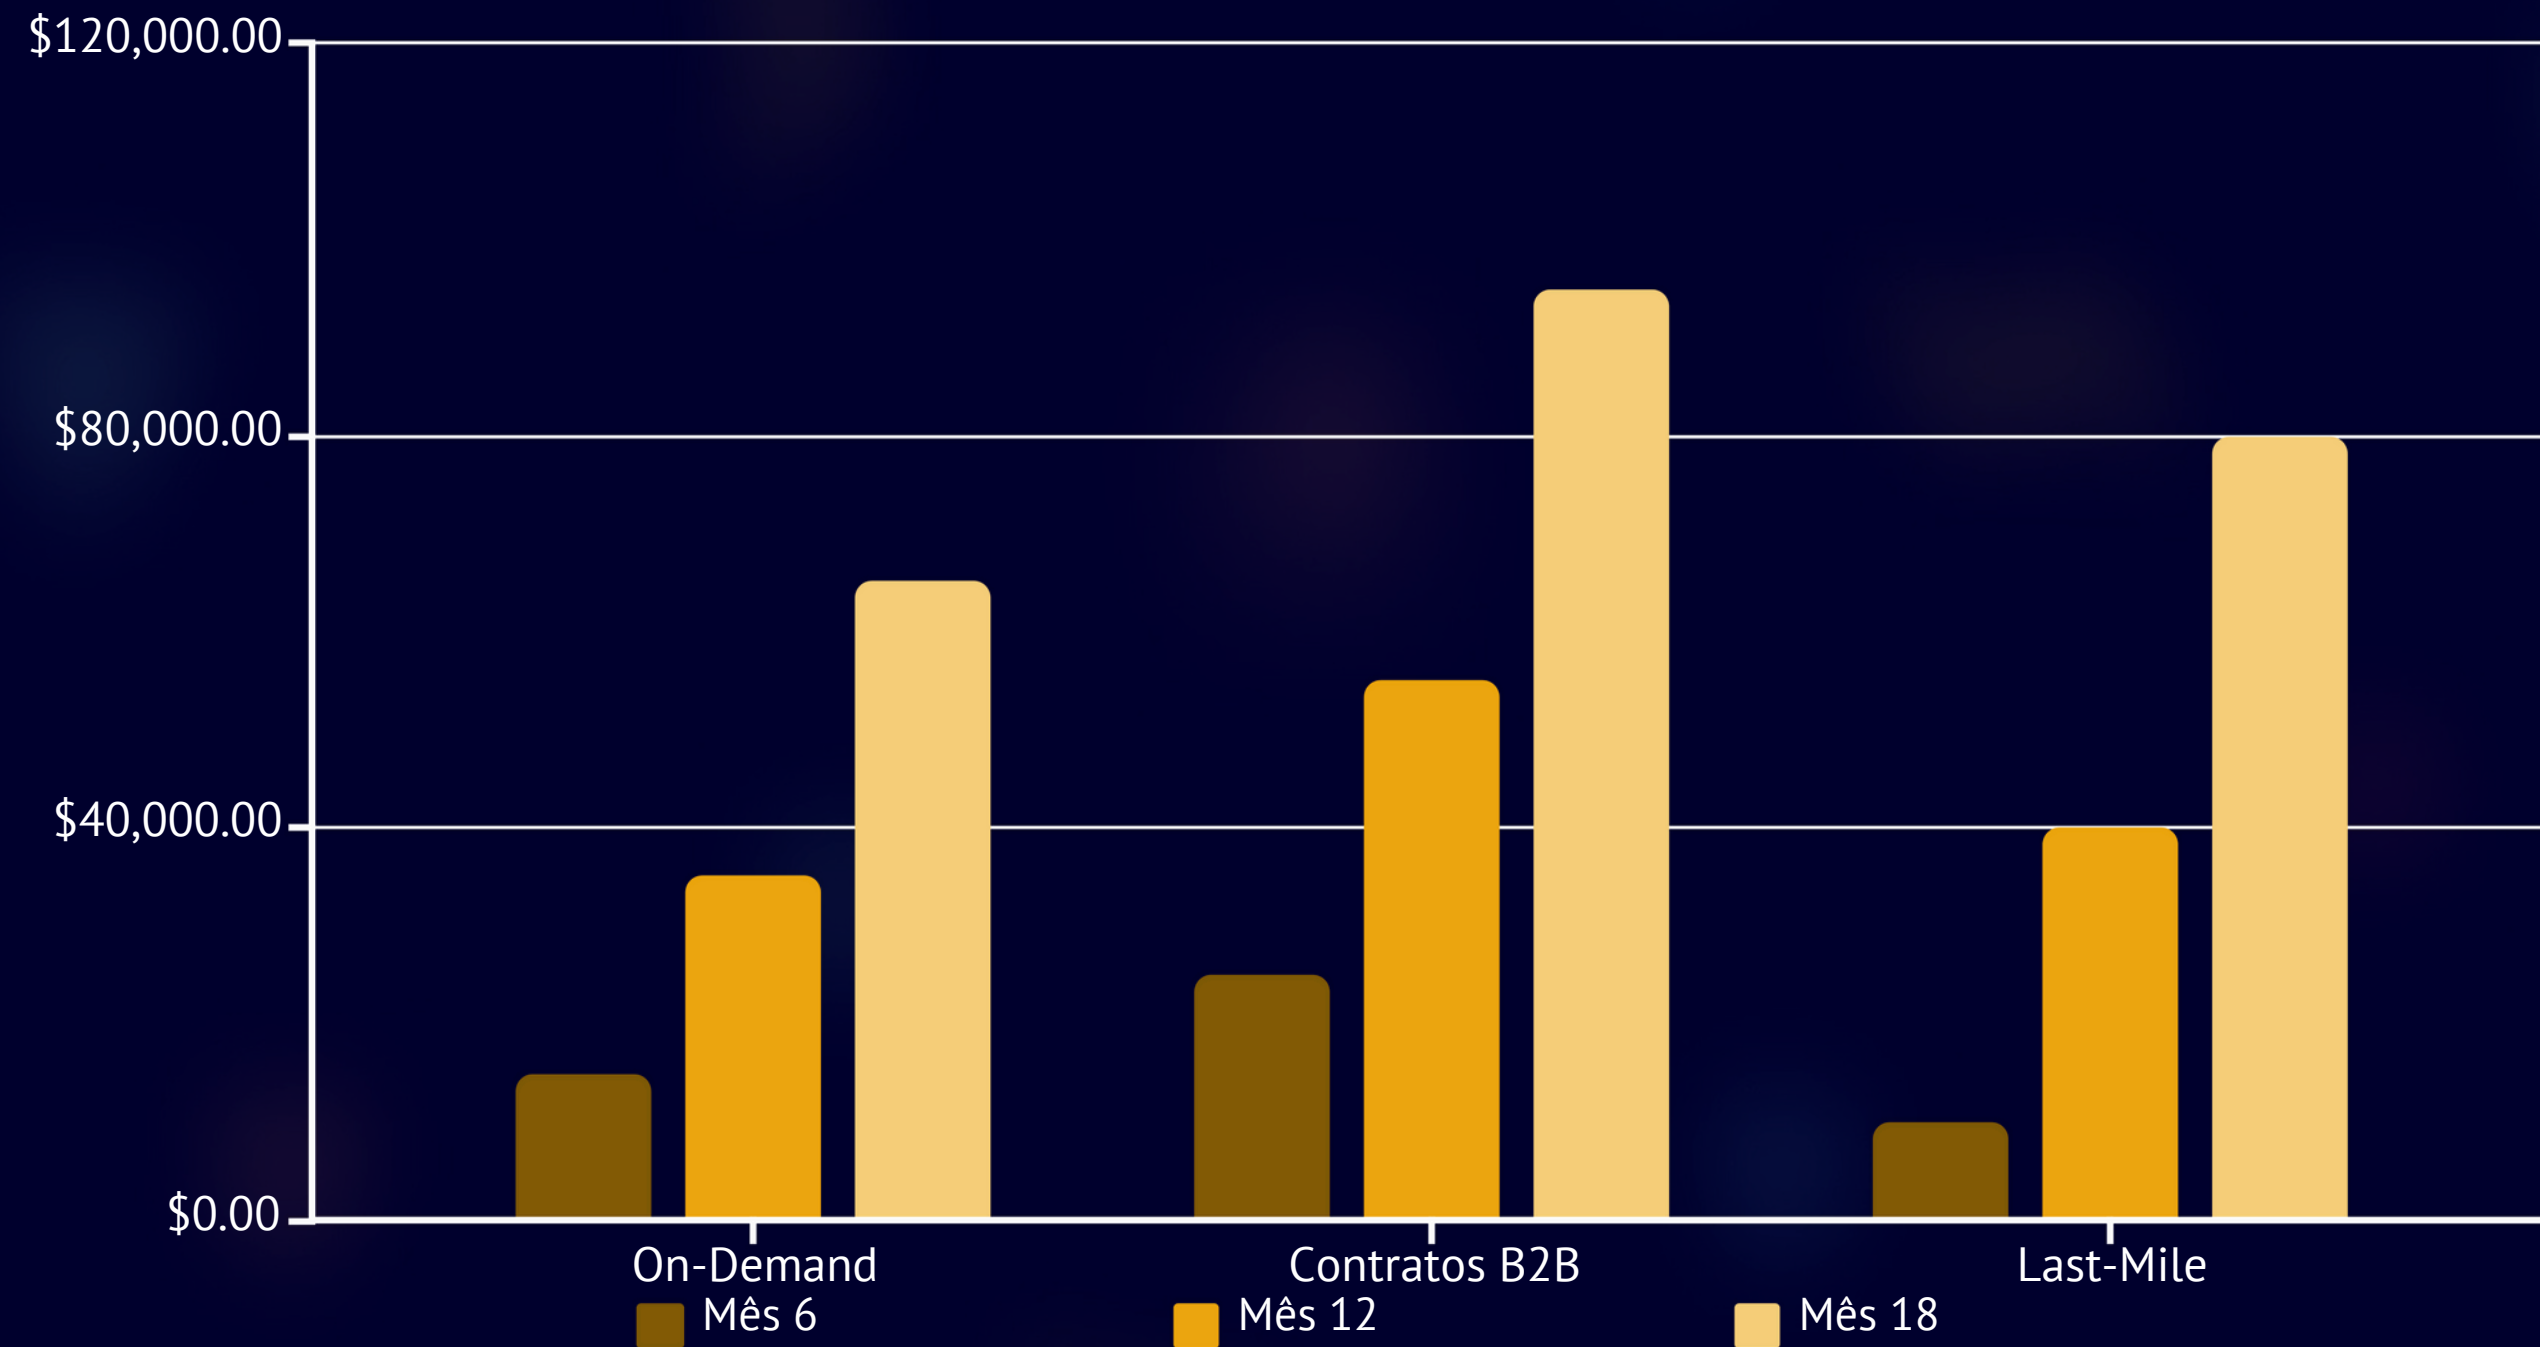

www.bikercourierexpress.online

Estrutura de Receita Projetada

Nossa modelagem financeira demonstra potencial de crescimento acelerado com margens saudáveis em cada vertical de negócio.

Projeção baseada em operação de uma cidade média do interior paulista, com crescimento orgânico e parcerias locais estratégicas.